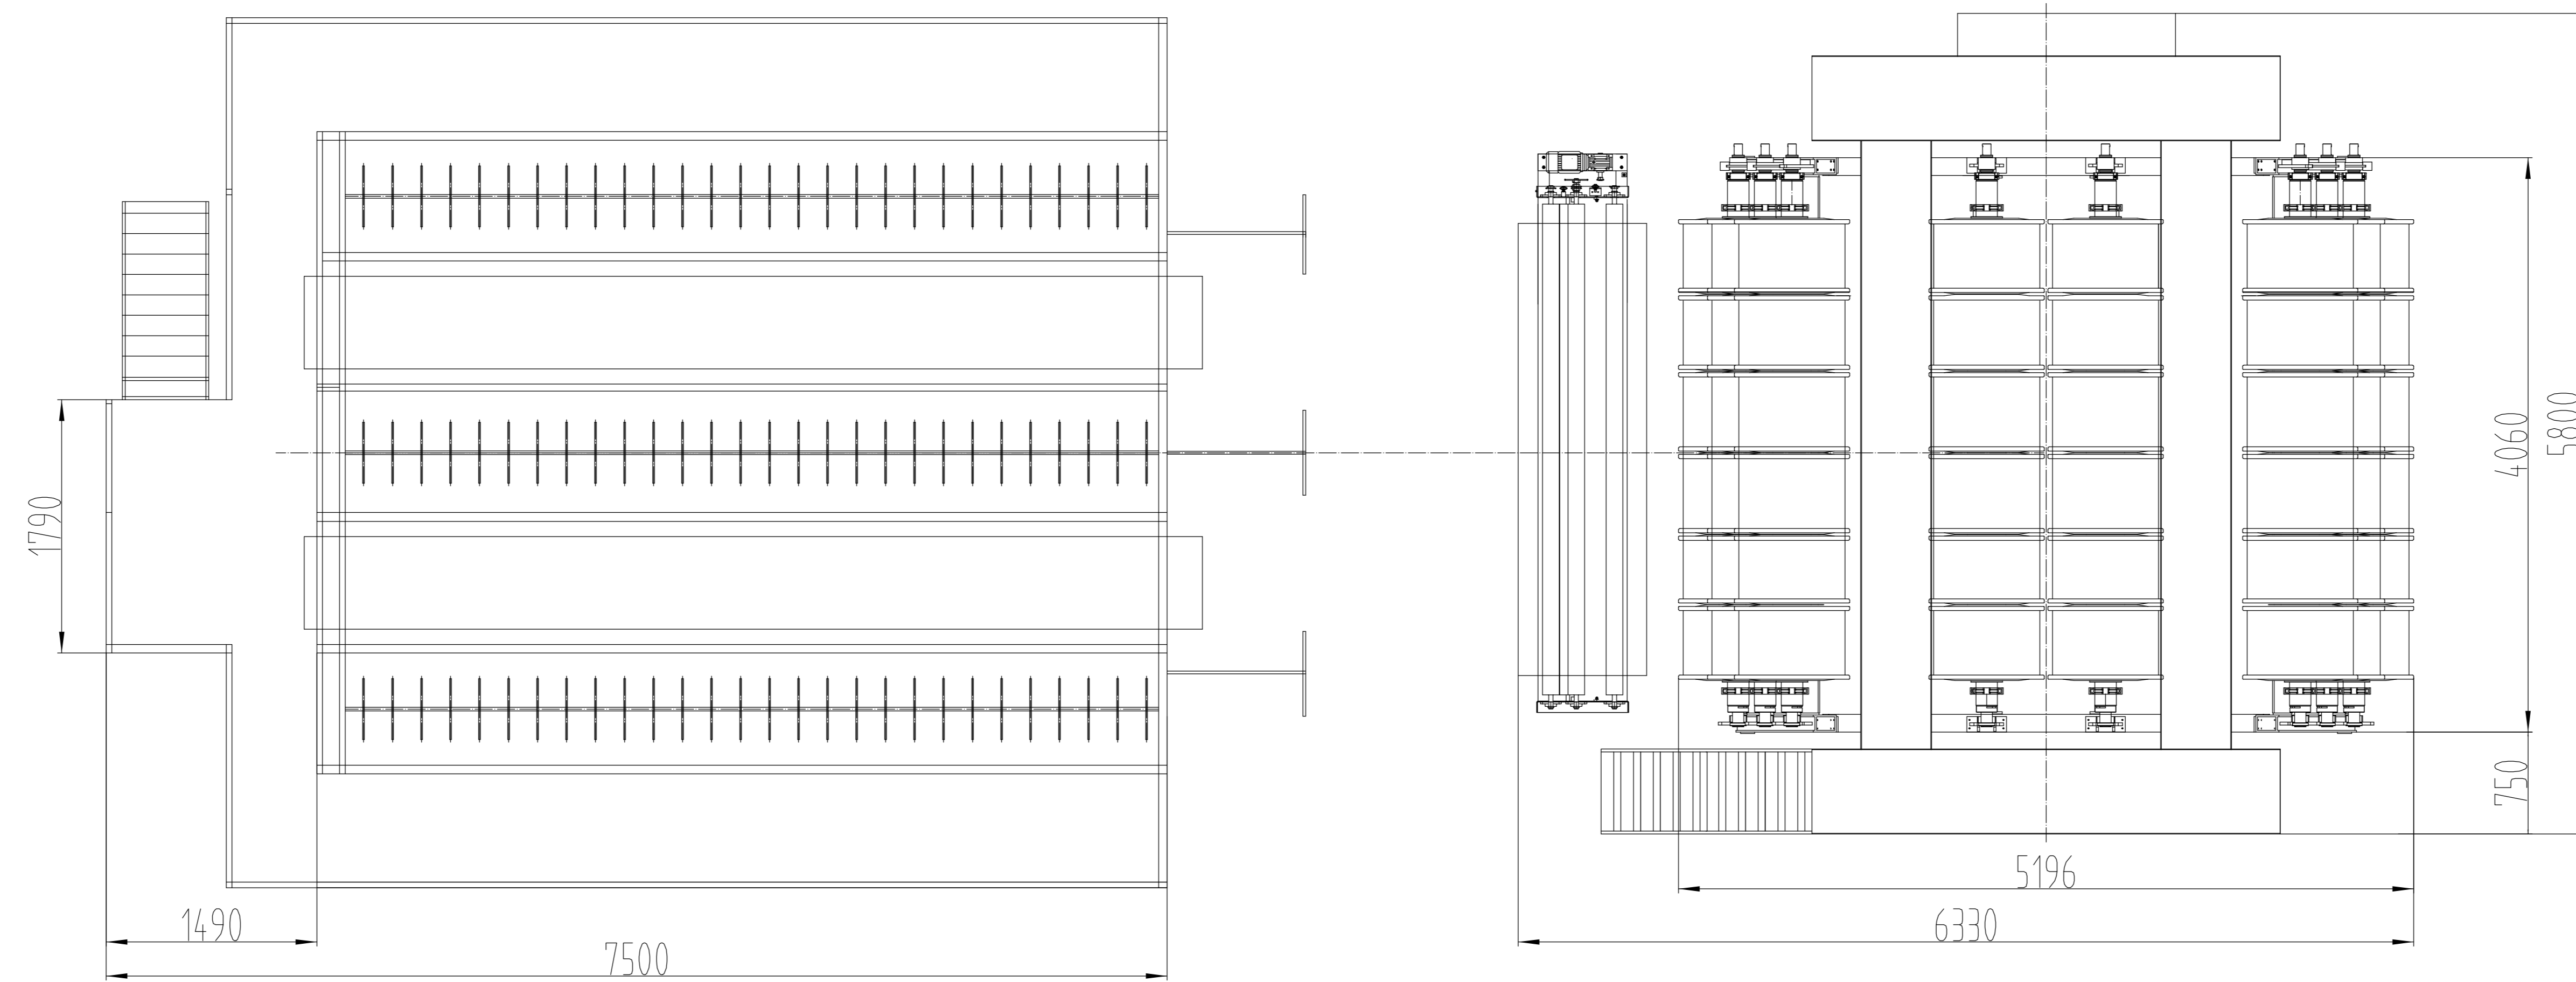

3360纱架+料台

GE296J7/1-136 (E24) 主机

GE296J7/1梳栉排布