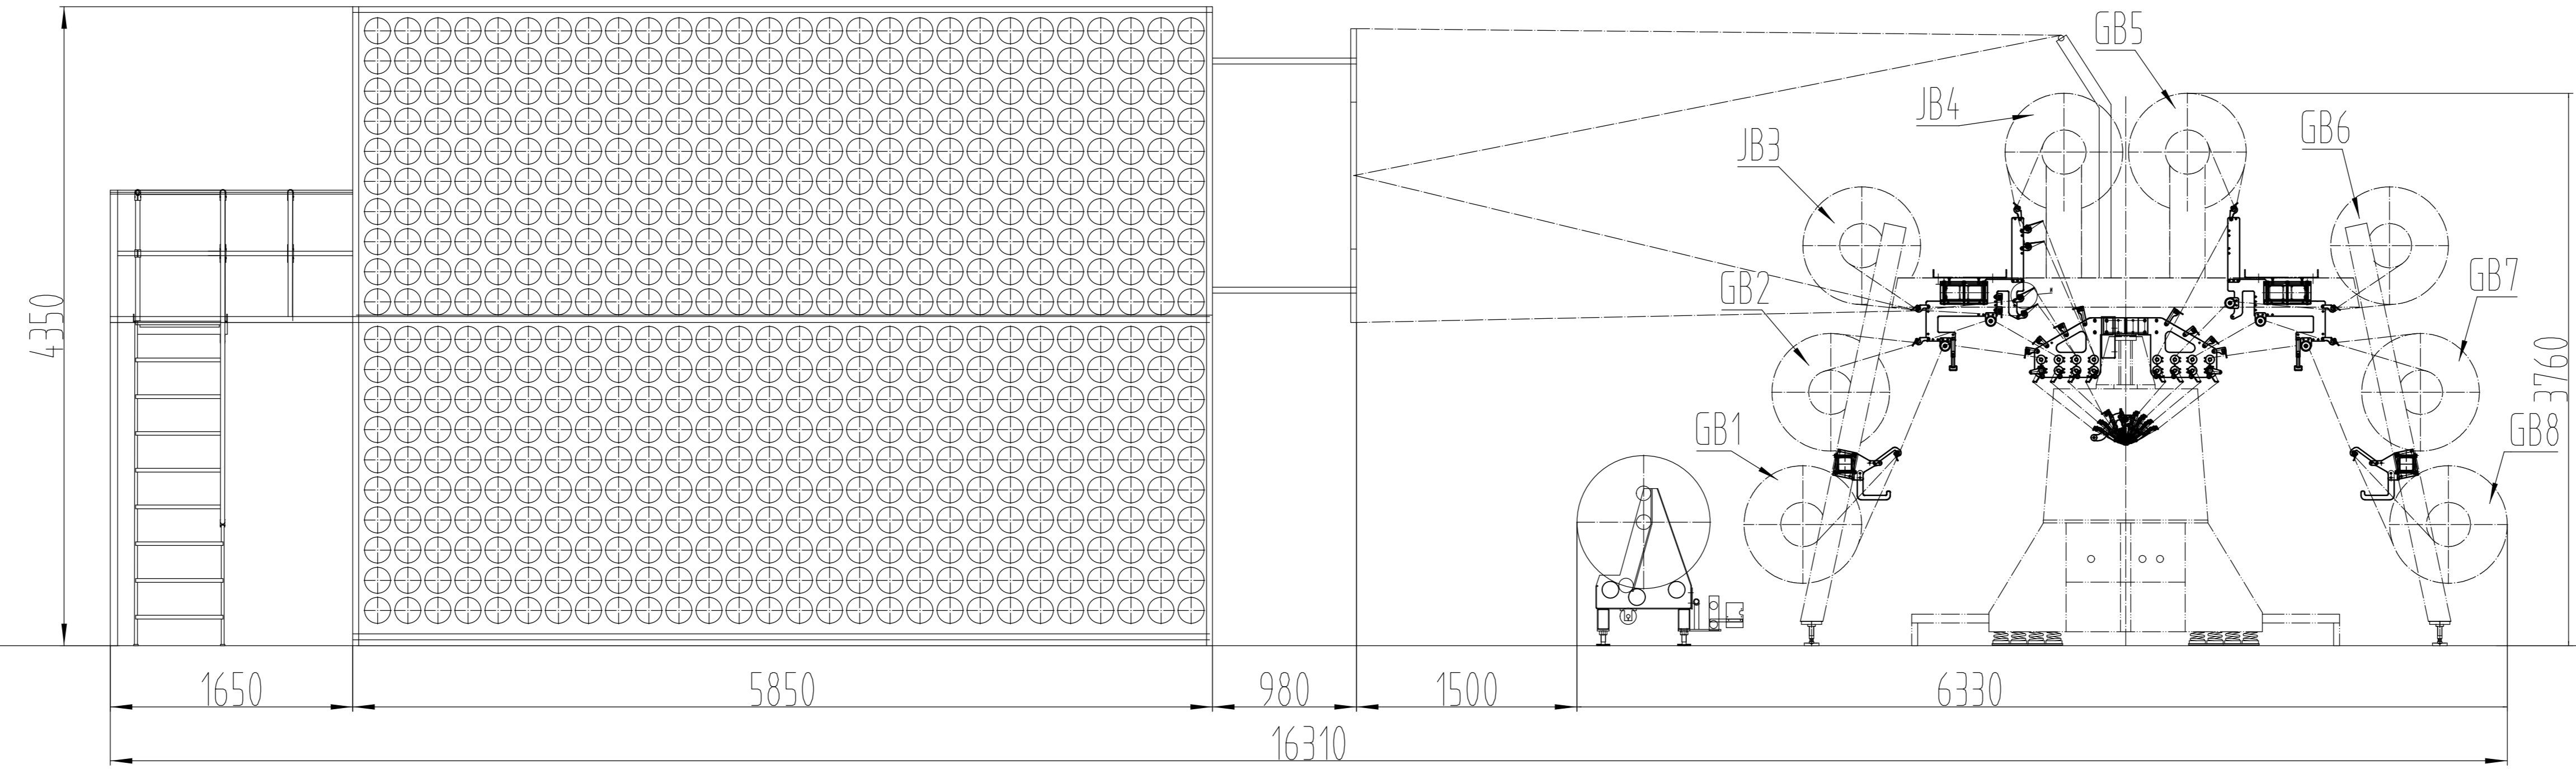

3360纱架+料台

GE296J7/1-136 (E24) 主机

GE296J7/1梳栉排布