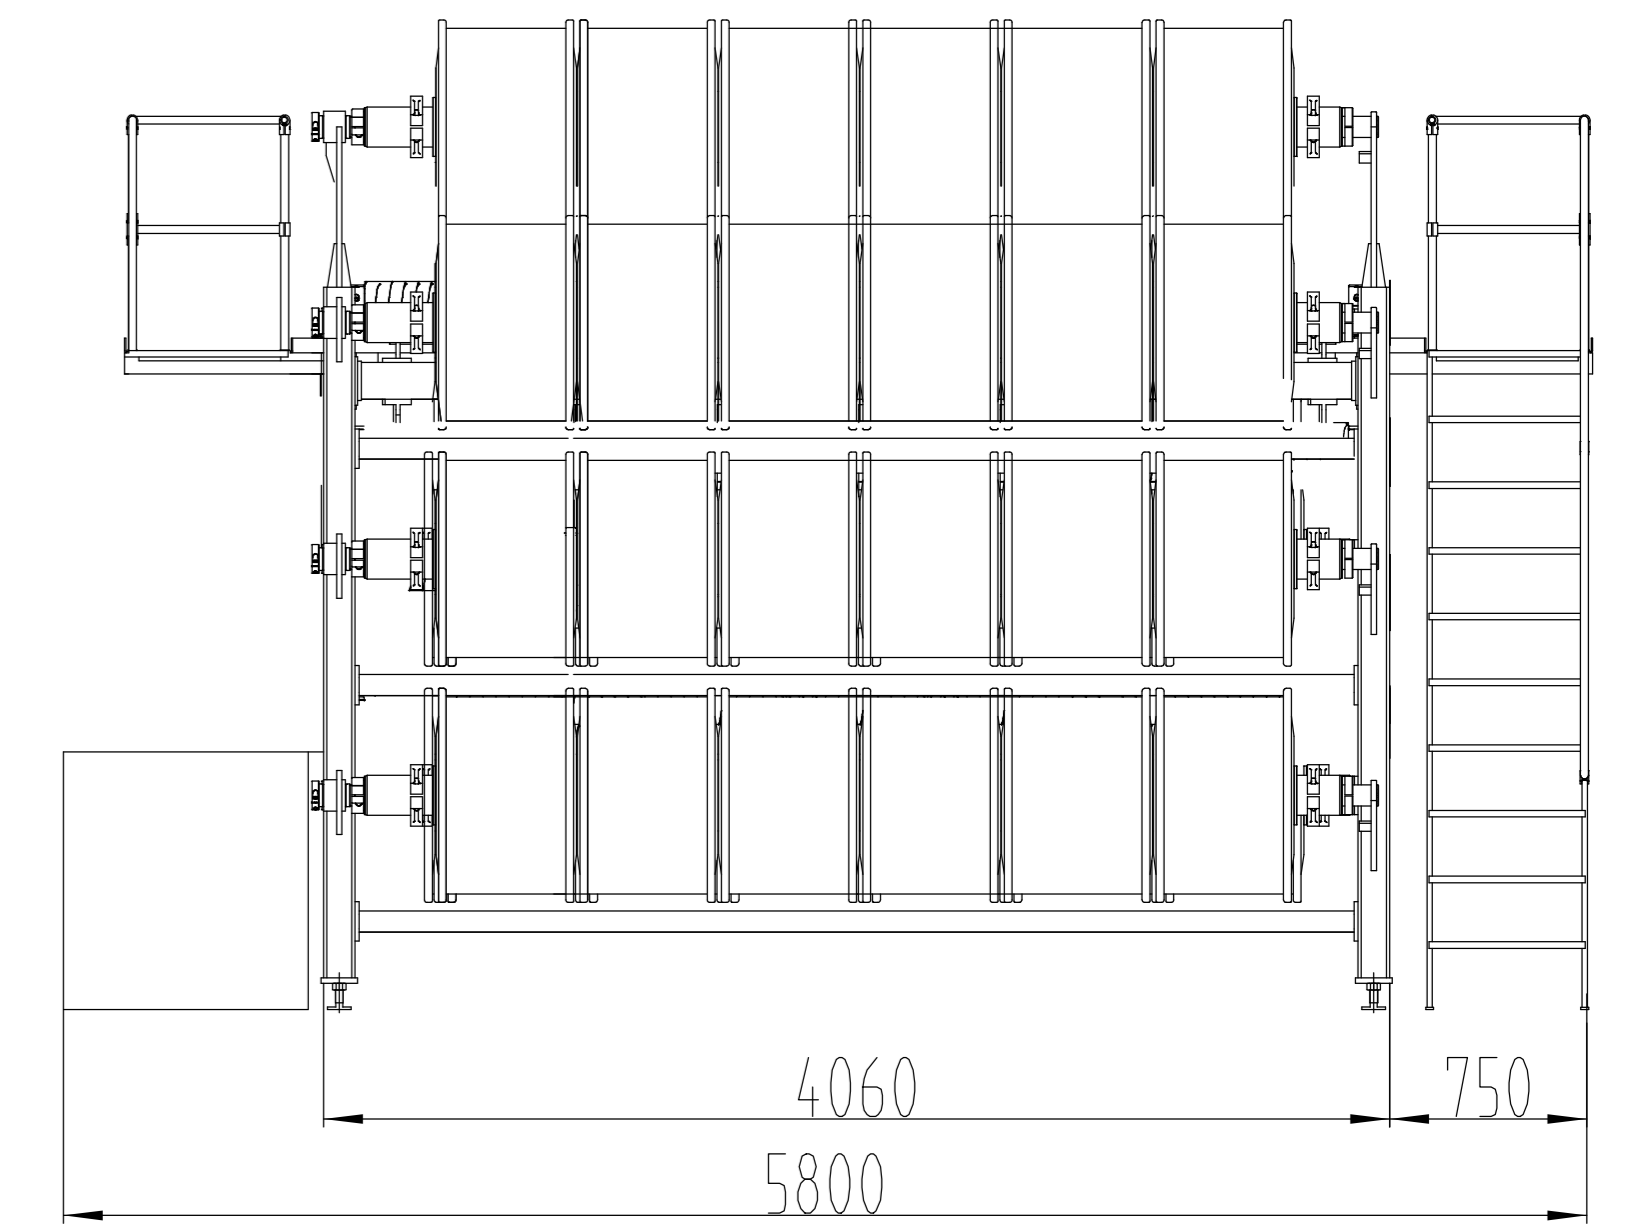

3360纱架+料台

GE296J7/1-136 (E24) 主机

GE296J7/1梳栉排布