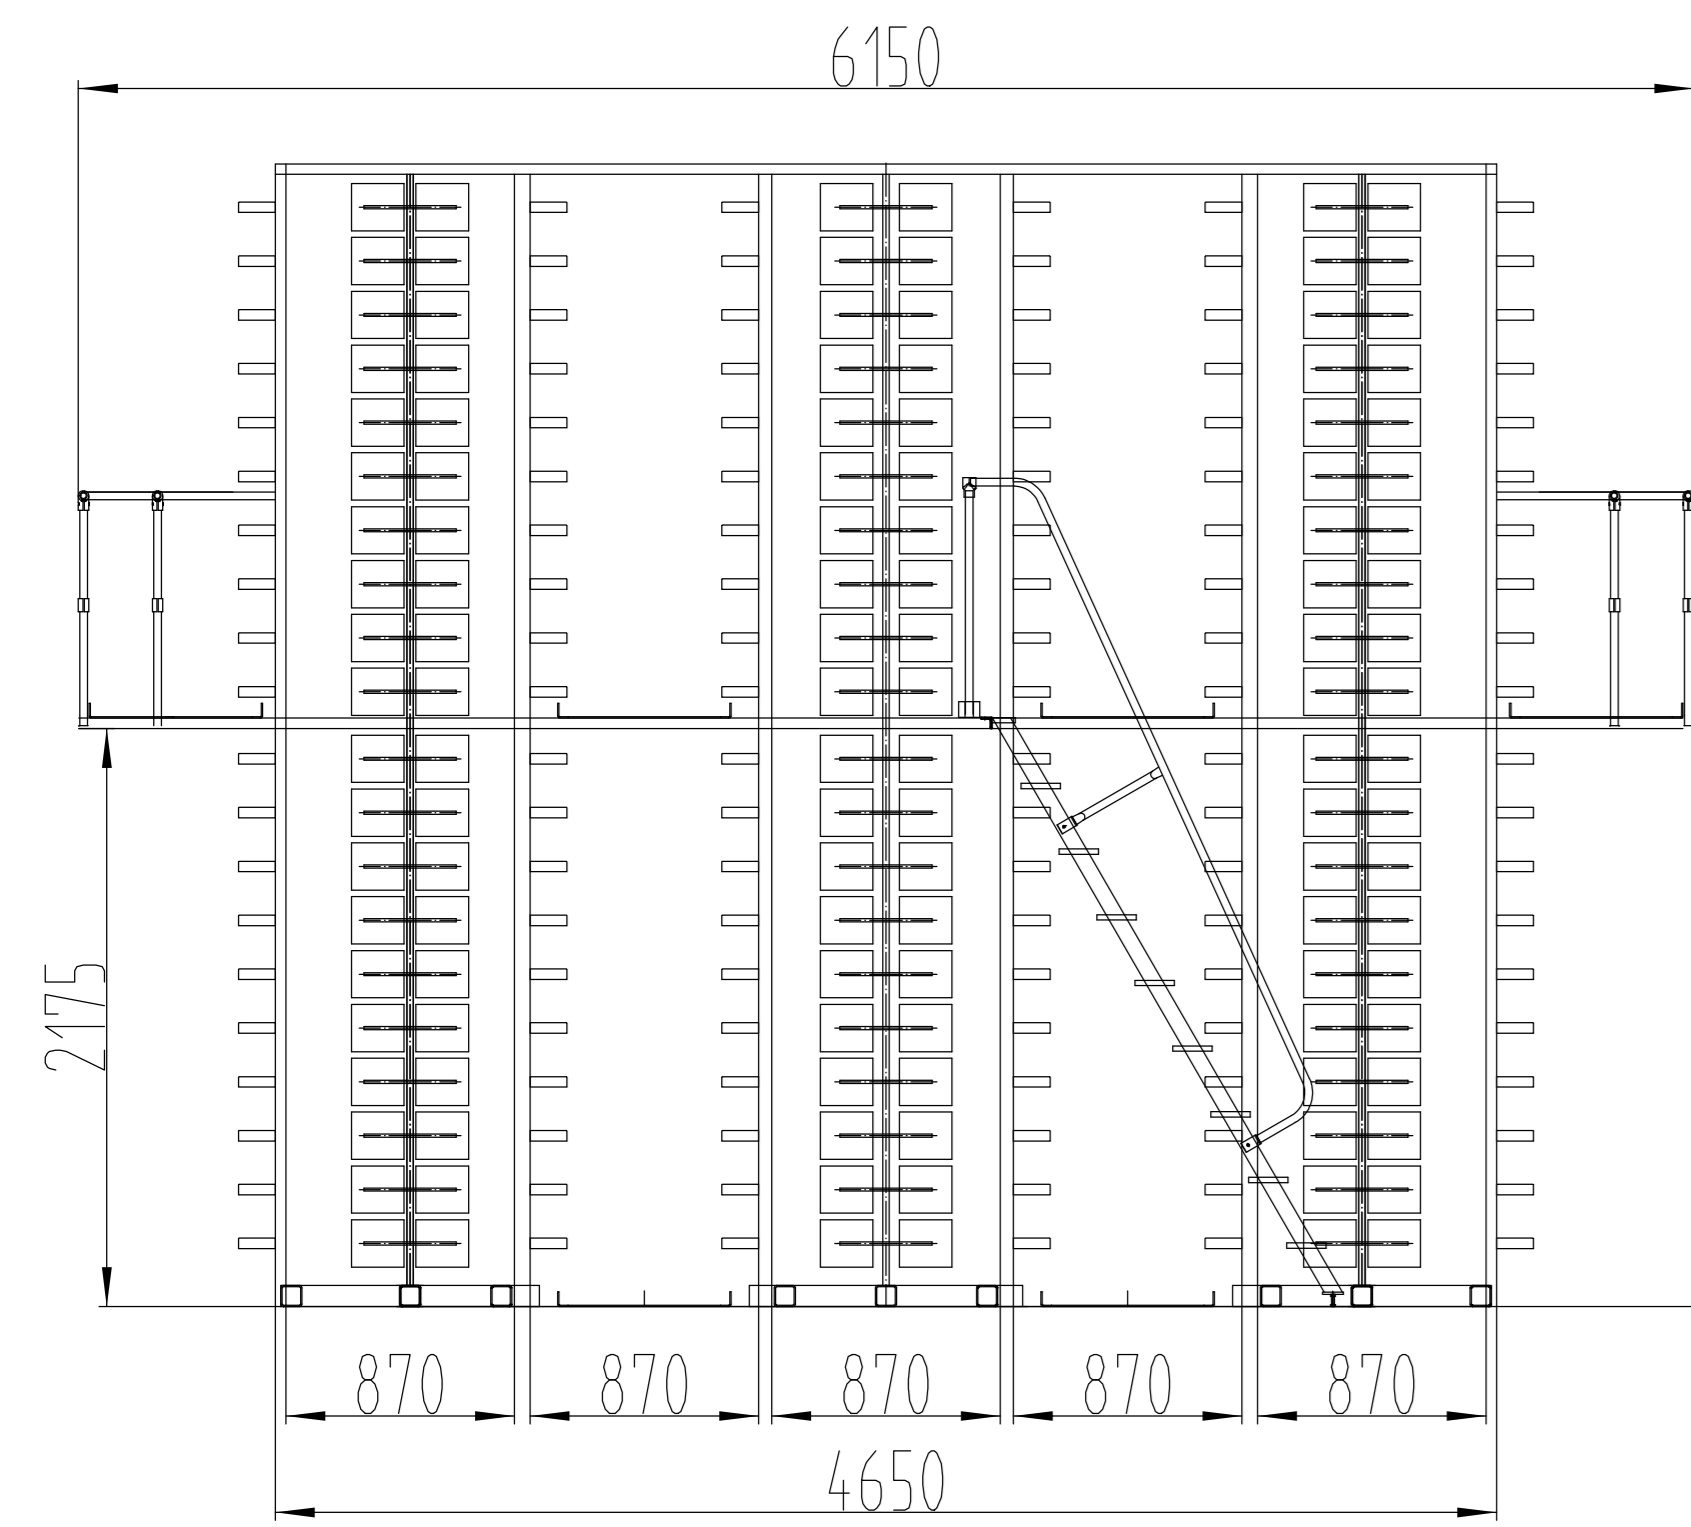

3360纱架+料台

GE296J7/1-136 (E24) 主机

GE296J7/1梳栉排布